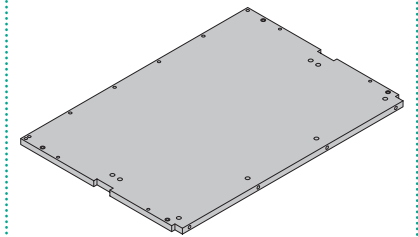

**156. CHAPA DURA  
(HRC 50/HV 525)**

Inox templado y rectificado de 7 mm  
(160Vision/160 S)

**157. CHAPA DURA  
(HRC 50/HV 525)**

Inox templado y rectificado de 8 mm  
(160S)

**159. PLACA DE COMPENSACIÓN**

Inox templado y rectificado de 3 mm

**175. CONTRA PLACA SINTÉTICA  
22 mm**

para n° 152, 156 o 157  
para n° 131 - 141 chapas finas con  
sistema de clip

**191. CARGADOR DE PLANCHAS /  
CHASELOADER**

Distribuidor exclusivo en México