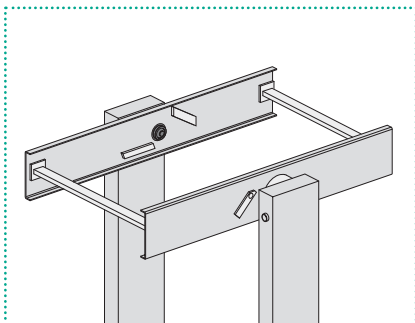

**156. CHAPA DURA  
(HRC 50/HV 525)**

Inox templado y rectificado de 7 mm  
(160Vision/160 S)

**157. CHAPA DURA  
(HRC 50/HV 525)**

Inox templado y rectificado de 8 mm  
(160S)

**159. PLACA DE COMPENSACIÓN**

Inox templado y rectificado de 3 mm

**175. CONTRA PLACA SINTÉTICA  
22 mm**

para n° 152, 156 o 157  
para n° 131 - 141 chapas finas con  
sistema de clip

**191. CARGADOR DE PLANCHAS /  
CHASELOADER**

Distribuidor exclusivo en México