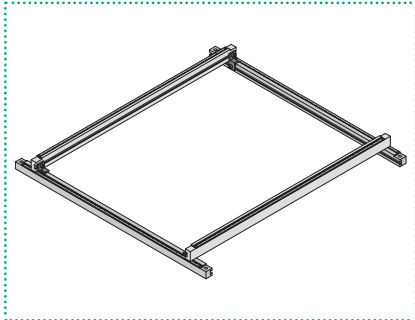

341. GUÍA UNIVERSAL

HERRAMIENTA UNIVERSAL PARA SEPARADOR IBERICA 105 & 144

PERIVO SISTEMA SEPARADOR DE ALU

T +31-164-67 44 49 | E info@perivo.com | www.perivo.com

311. MARCO UNIVERSAL DE ALU

Sistema PERIVO con kit montaje incluido