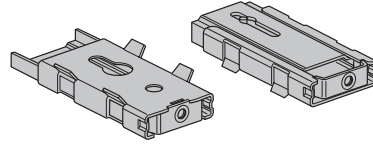

**101. PLACA DE PROTECCIÓN  
SINTÉTICA**  
1 mm

**102. 'SANDWICH' PLACA DE  
PROTECCIÓN SINTÉTICA**  
2x 0,5 mm

**133. CHAPA SEMIDURA  
(HRC 35/HV 345)**  
1 mm

**135. CHAPA SEMIDURA  
(HRC 35/HV 345)**  
1,25 mm

**137. CHAPA SEMIDURA  
(HRC 35/HV 345)**  
1,5 mm

**139. CHAPA DURA  
(HRC 50/HV 525)**  
Inox templado y rectificado de 1,35 mm

**141. CHAPA DURA  
(HRC 50/HV 525)**  
Inox templado y rectificado de 1 mm

**341. GUÍA UNIVERSAL**

**343. JUNTURA DE ÁNGELO**

**344. APOYO DE MONTAJE CUADRO CORREDERO**

**345. CENTRADOR**

**346. APOYO DE MONTAJE PARA TABLERO**

**347. APOYO DE MONTAJE DELANTE / DÉTRAS**

**348. APOYO DE MONTAJE AL LADO**