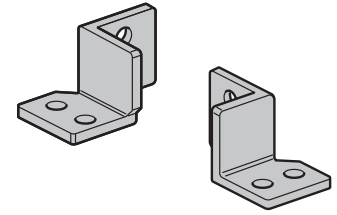

**137. CHAPA SEMIDURA  
(HRC 35/HV 345)**  
1,5 mm

**139. CHAPA DURA  
(HRC 50/HV 525)**  
Inox templado y rectificado de 1,35 mm

**141. CHAPA DURA  
(HRC 50/HV 525)**  
Inox templado y rectificado de 1 mm

# HERRAMIENTA UNIVERSAL PARA SEPARADOR IBERICA 105 & 144

PERIVO SISTEMA SEPARADOR DE ALU

T +31-164-67 44 49 | E info@perivo.com | www.perivo.com

**311. MARCO UNIVERSAL DE ALU**

Sistema PERIVO con kit montaje incluido

**341. GUÍA UNIVERSAL**

**343. JUNTURA DE ÁNGELO**

**344. APOYO DE MONTAJE CUADRO CORREDERO**

**345. CENTRADOR**

**346. APOYO DE MONTAJE PARA TABLERO**

**347. APOYO DE MONTAJE DELANTE / DÉTRAS**

**348. APOYO DE MONTAJE AL LADO**